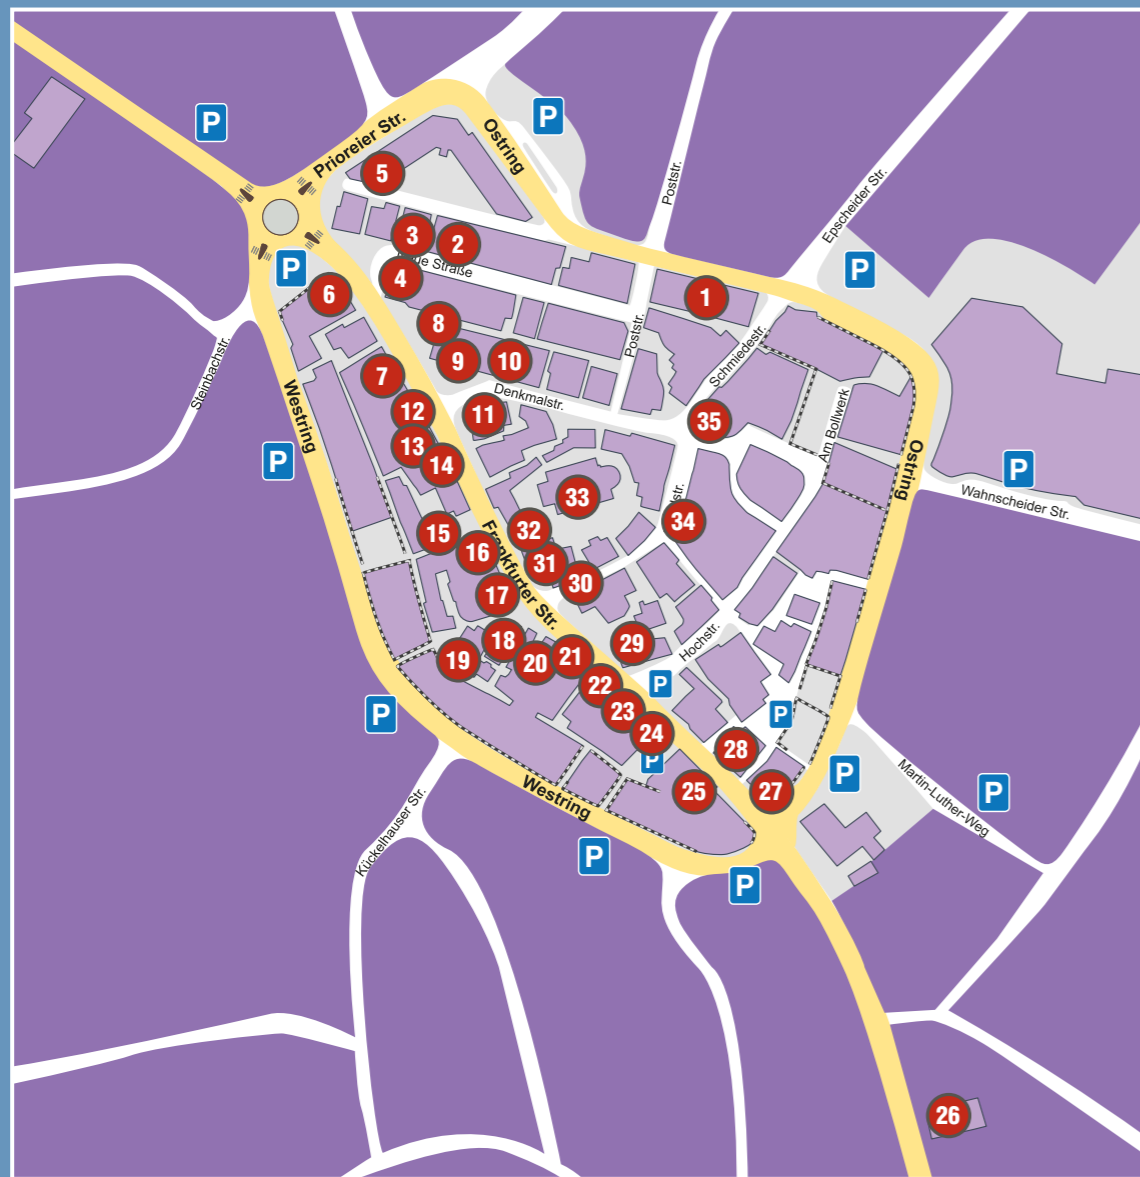

4. BRECKERFELDER MUSEUMS NACHT

4. BRECKERFELDER MUSEUMS NACHT

Wir bedanken uns bei allen Teilnehmerinnen und Teilnehmern dafür, dass sie bereit sind, Impulse für ein aktives kulturelles Zusammenleben in Breckerfeld zu setzen.

Der Eintritt ist kostenlos.
Die angebotenen Speisen und Getränke werden in den Locations jeweils individuell bepreist.

Wir freuen uns, zum Startschuss des „TUS Mauerlaufes“ um 19.00 Uhr am Alten Ostring auch die Museumsnacht offiziell zu eröffnen.

Während der Mauerlauf um 20.30 Uhr mit der Siegerehrung endet, laden wir auch die Besucherinnen und Besucher des Mauerlaufes herzlich zu einer beschwingten Museumsnacht ein, die bis 23.00 Uhr an verschiedenen Standorten in der Altstadt stattfindet.

Die Teilnehmer in der Innenstadt werden durch Skotty den Jazz-Eismann, Viviane Stern und Dr. Mojo musikalisch unterstützt.

Die Brothers Breckerfeld sind mit ihrem Bürgerwagen ebenso vertreten wie die Breckbräu Brauerei mit heimischen Bieren.

Das AVU-Compact-Mobil lädt zu Aktionen und Information ein.

STADT
MUSEUM
BRECKERFELD e.v.

Stadtmuseum Breckerfeld e. V.
Museumsgasse 3 - 58339 Breckerfeld
www.stadtmuseum-breckerfeld.de

Gestaltung: Christof Wippermann - www.wippermann-design.de

Sparkasse
an Ennepe und Ruhr